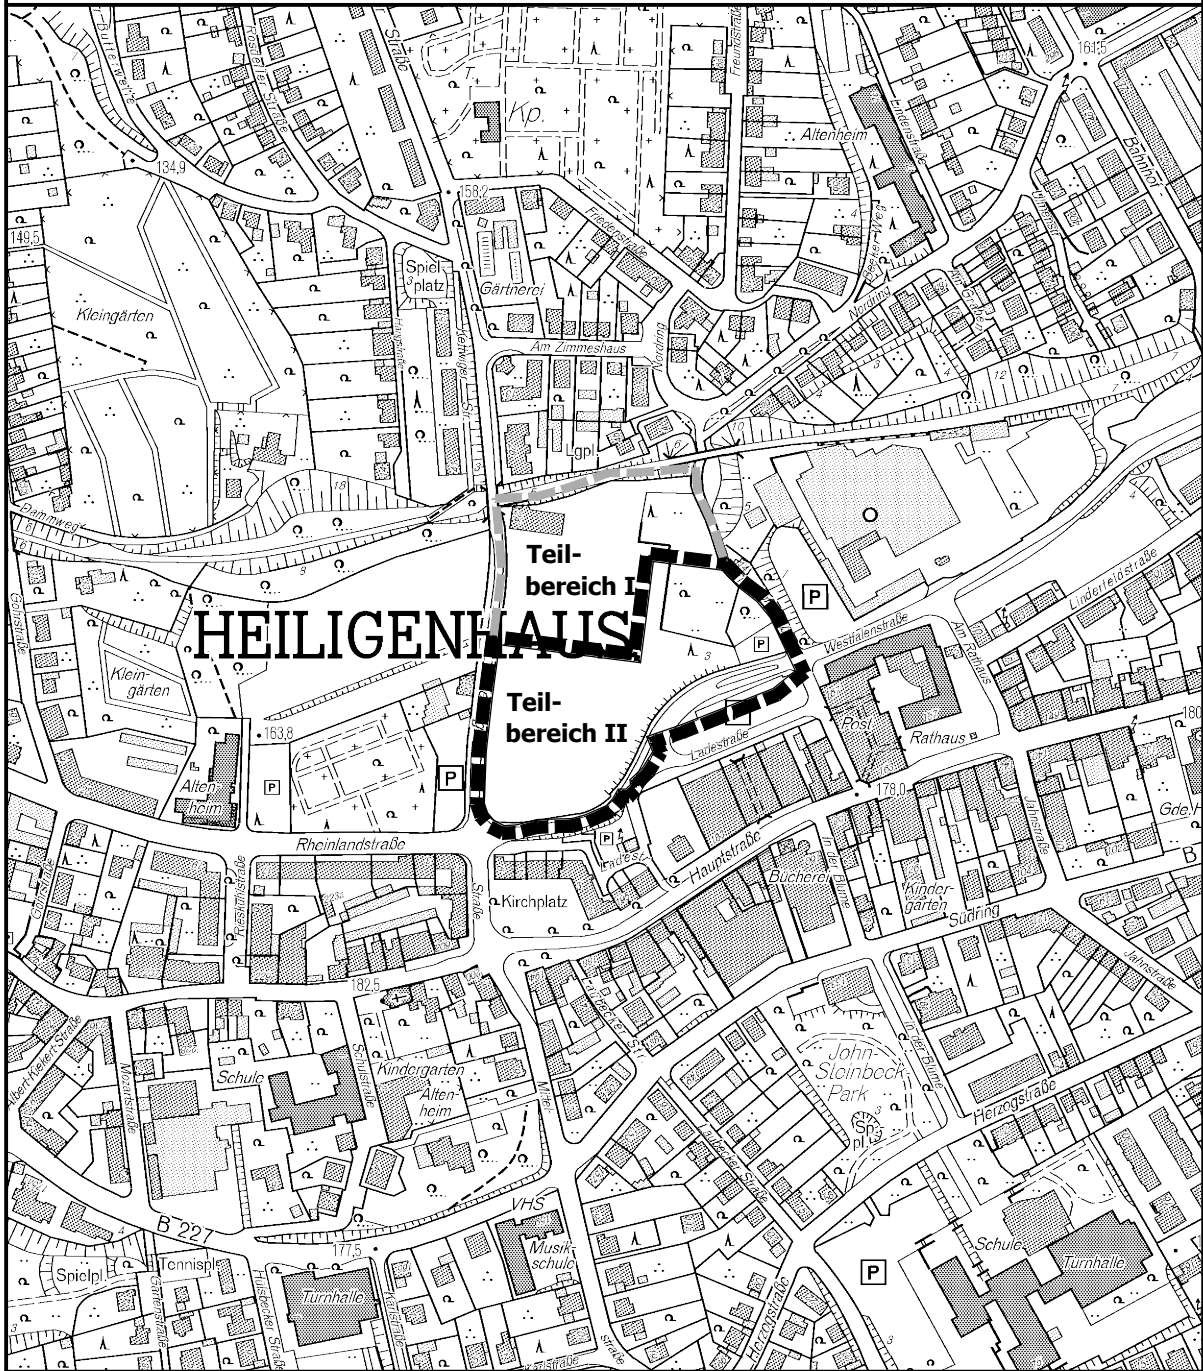

# Lage im Stadtgebiet

Umgrenzung des Planbereiches des Bebauungsplanes  
Nr. 66 "Kettwiger Straße / Westfalenstraße", Teilbereich II  
"Sondergebiet Einkaufszentrum"